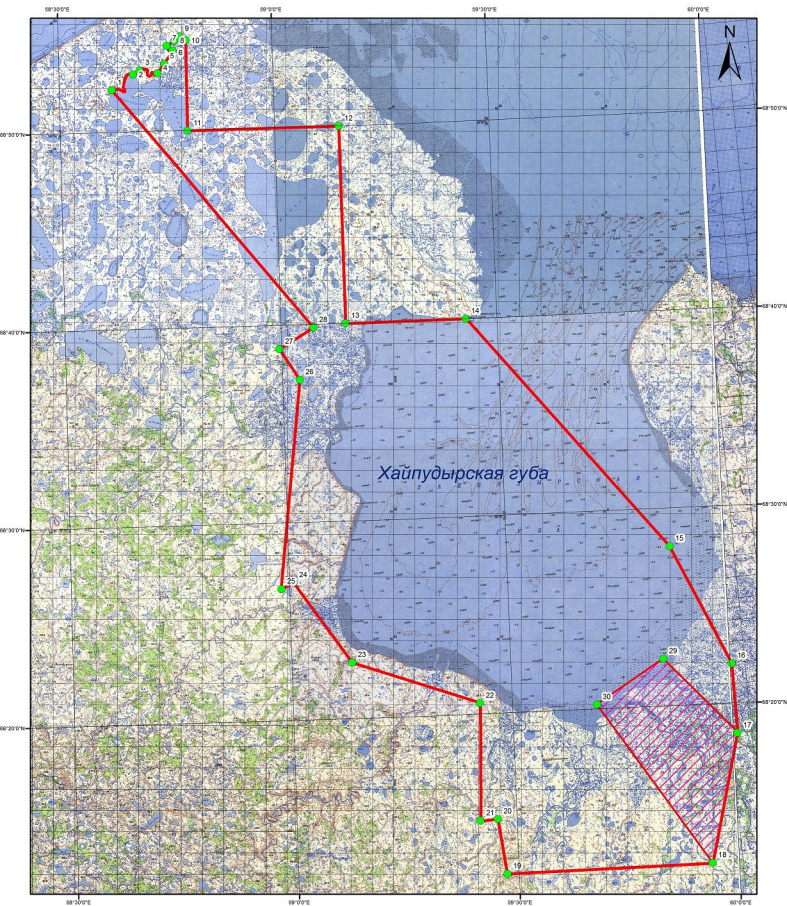

Государственный природный заказник "Паханчешский"

# Государственный природный заказник "Хайпудырский"

# КАРТА-СХЕМА ЗОНИРОВАНИЯ ТЕРРИТОРИИ ПРИРОДНОГО ПАРКА «СЕВЕРНЫЙ ТИМАН»

МАСШТАБ 1:100 000

- Условные обозначения**
- Граница природного парка
  - 1 Памятник природы регионального значения "Каменный город" (участок 1)
  - 2 Памятник природы регионального значения "Каменный город" (участок 2)
  - 3 Памятник природы регионального значения "Каменный город" (участок 3)
  - 4 Памятник природы регионального значения "Каньон Большие ворота"
  - I Граница природоохранной зоны
  - II Граница рекреационно-аграрнохозяйственной зоны