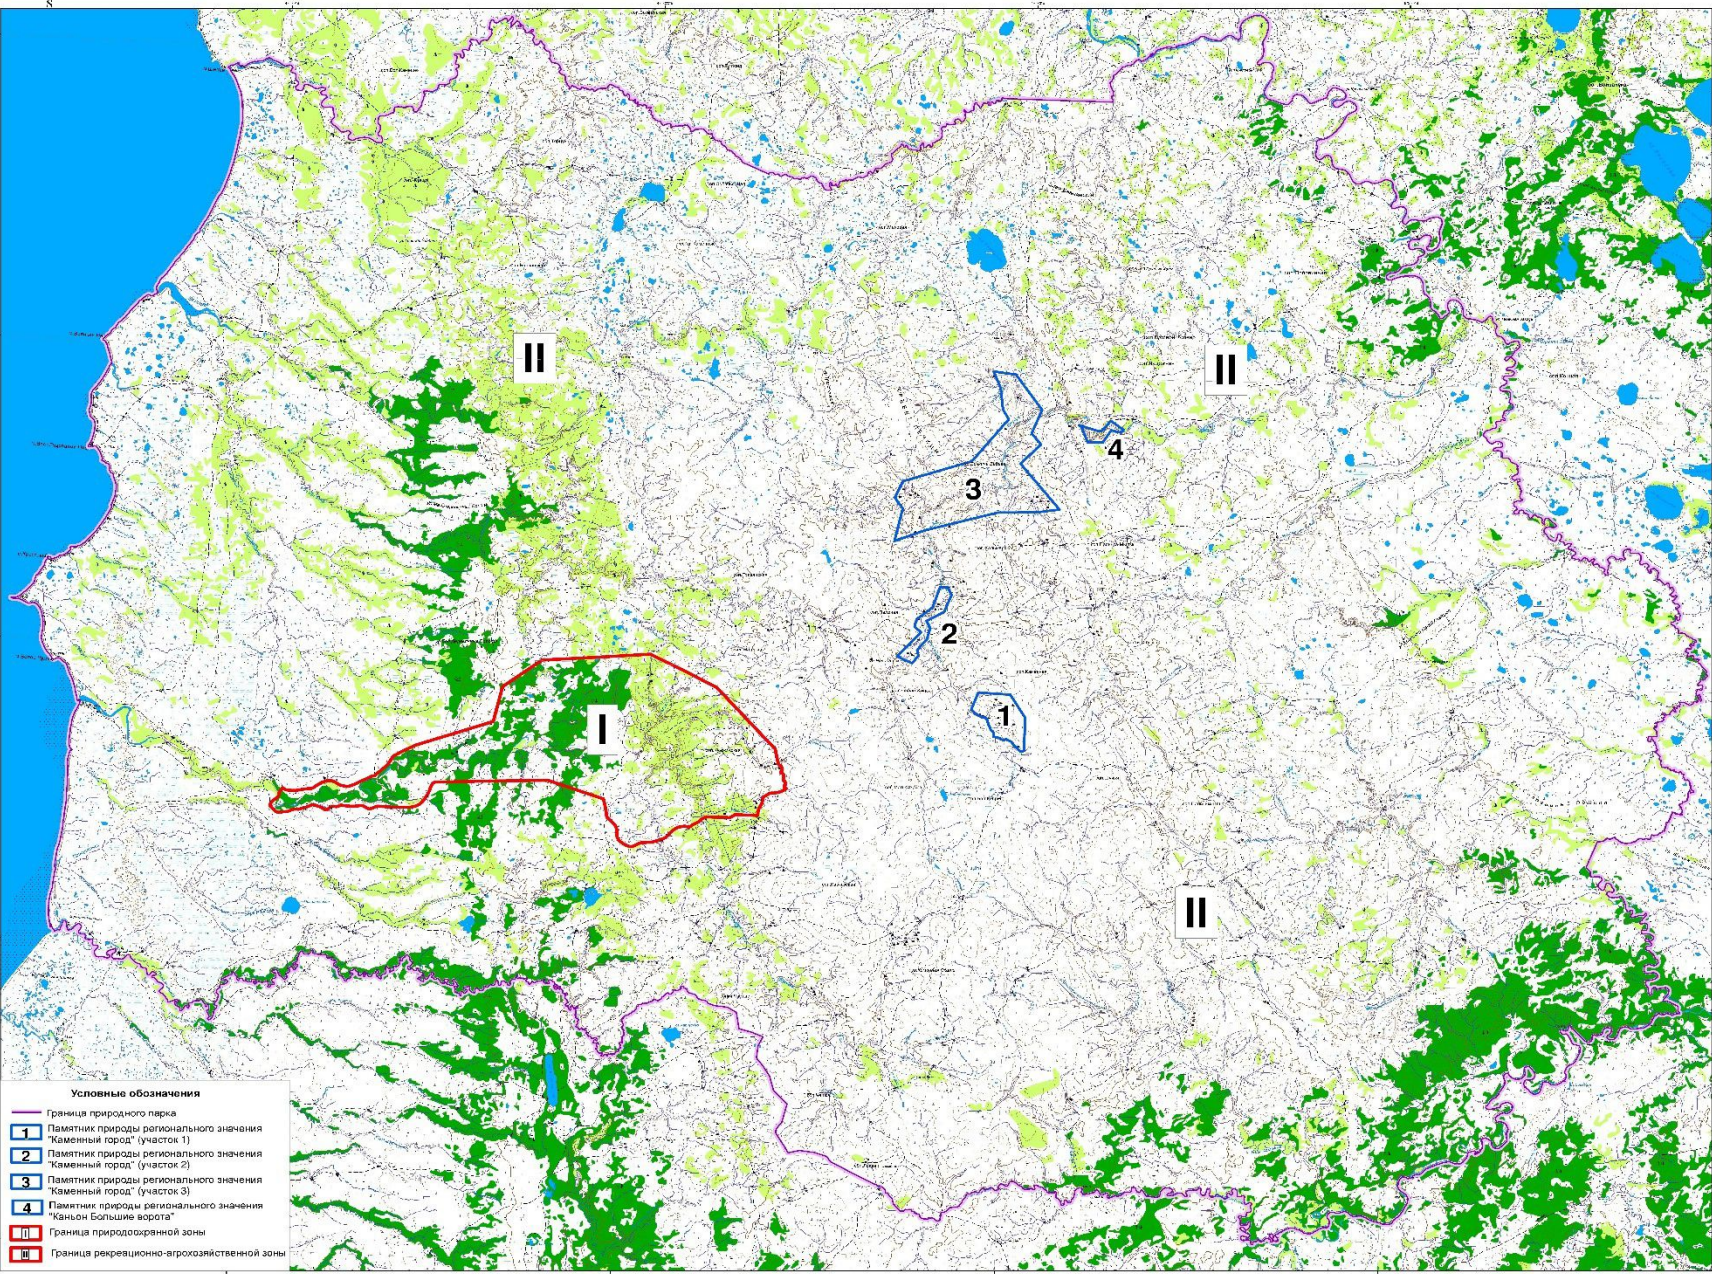

Государственный природный заказник "Паханчешский"

# Государственный природный заказник "Хайпудырский"

# КАРТА-СХЕМА ЗОНИРОВАНИЯ ТЕРРИТОРИИ ПРИРОДНОГО ПАРКА «СЕВЕРНЫЙ ТИМАН»

МАСШТАБ 1:100 000

- Условные обозначения**
- Граница природного парка
  - 1 Памятник природы регионального значения "Каменный город" (участок 1)
  - 2 Памятник природы регионального значения "Каменный город" (участок 2)
  - 3 Памятник природы регионального значения "Каменный город" (участок 3)
  - 4 Памятник природы регионального значения "Каньон Большие ворота"
  - I Граница природоохранной зоны
  - II Граница рекреационно-аграрнохозяйственной зоны